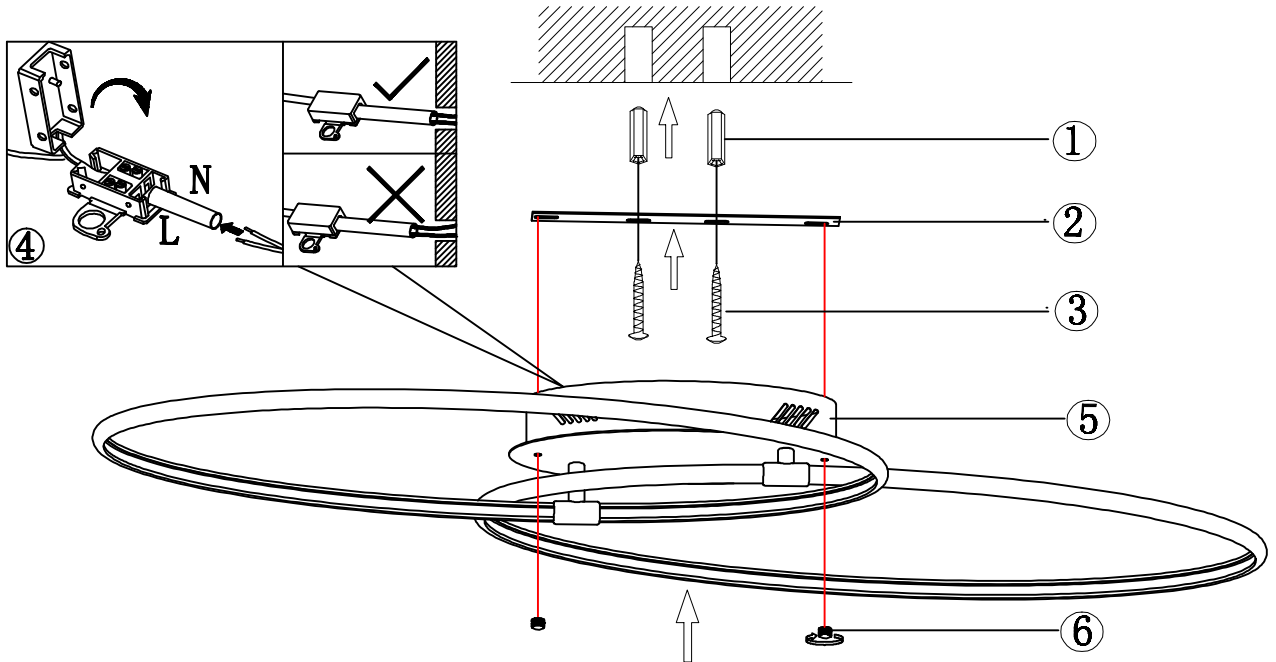

## 67823-40D

GLOBO Handels GmbH  
St.Peter 38  
A-9184 St.Jakob/Rosental

**DE****Lichtquelle:**

Die Lichtquelle ist nicht tauschbar, weil sie konstruktionsbedingt fest mit dem umgebenden Produkt verbunden ist.